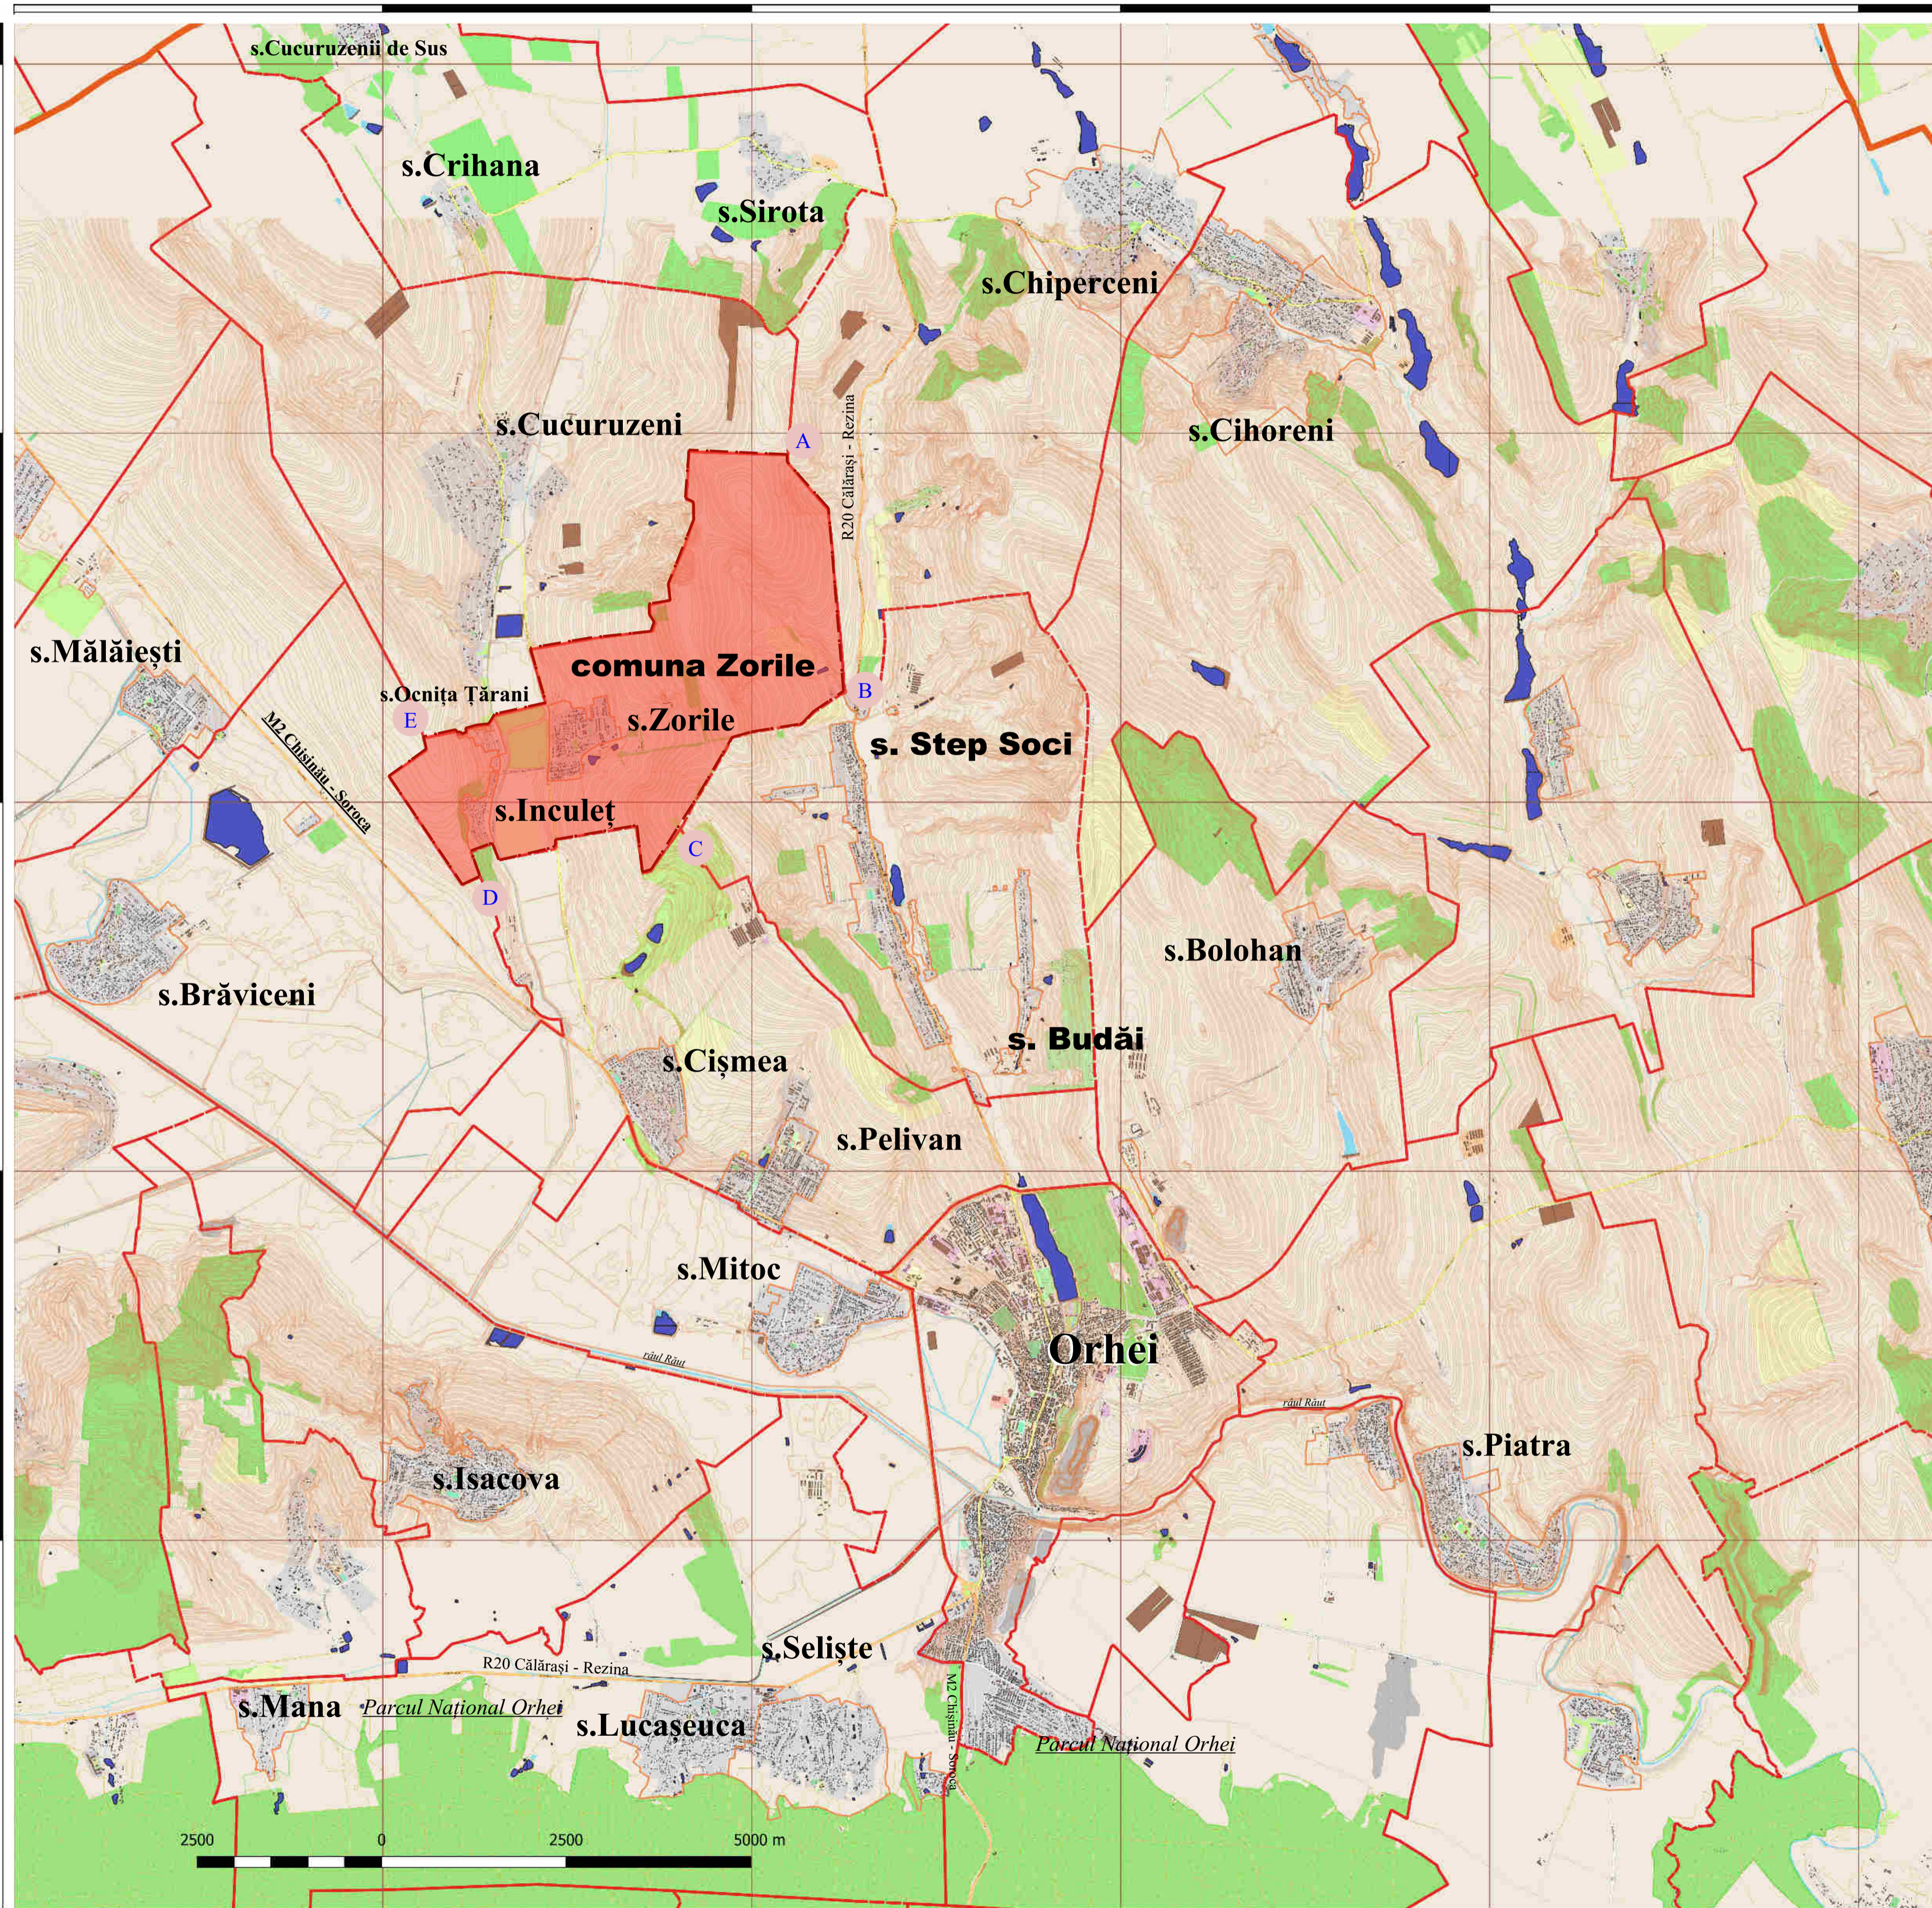

Plan Urbanistic General al comunei Zorile, raionul Orhei

Încadrarea la nivel teritorial

LEGENDA

Teritoriul comunei Zorile

ENUMĂRAREA ADIACENȚILOR

De la A la B - terenurile comunei Chiperceni, raionul Orhei;
De la B la C - terenurile comuna Step Soci, raionul Orhei;
De la C la D - terenurile comunei Pelivan, raionul Orhei;
De la D la E - terenurile satului Brăviceni, raionul Orhei;
De la E la A - terenurile satului Cucuruzeni, raionul Orhei.

ASP	Certificat de atestare nr. 0898								
ISP	Certificat de atestare nr. 1057								obiectul nr 28-2023
Beneficiar	Primăria comunei Zorile								Planul Urbanistic General al comunei Zorile, raionul Orhei
ASP	A.Țăranu	05.2023						2023	scara 1:50 000
ISP	E. Tuluc	05.2023						etapa	planșa
Contr.	E. Tuluc	05.2023						PUG	2
Elabor	A.Țăranu	05.2023							
		05.2023							
									Biroul de proiectare UrbanDesign