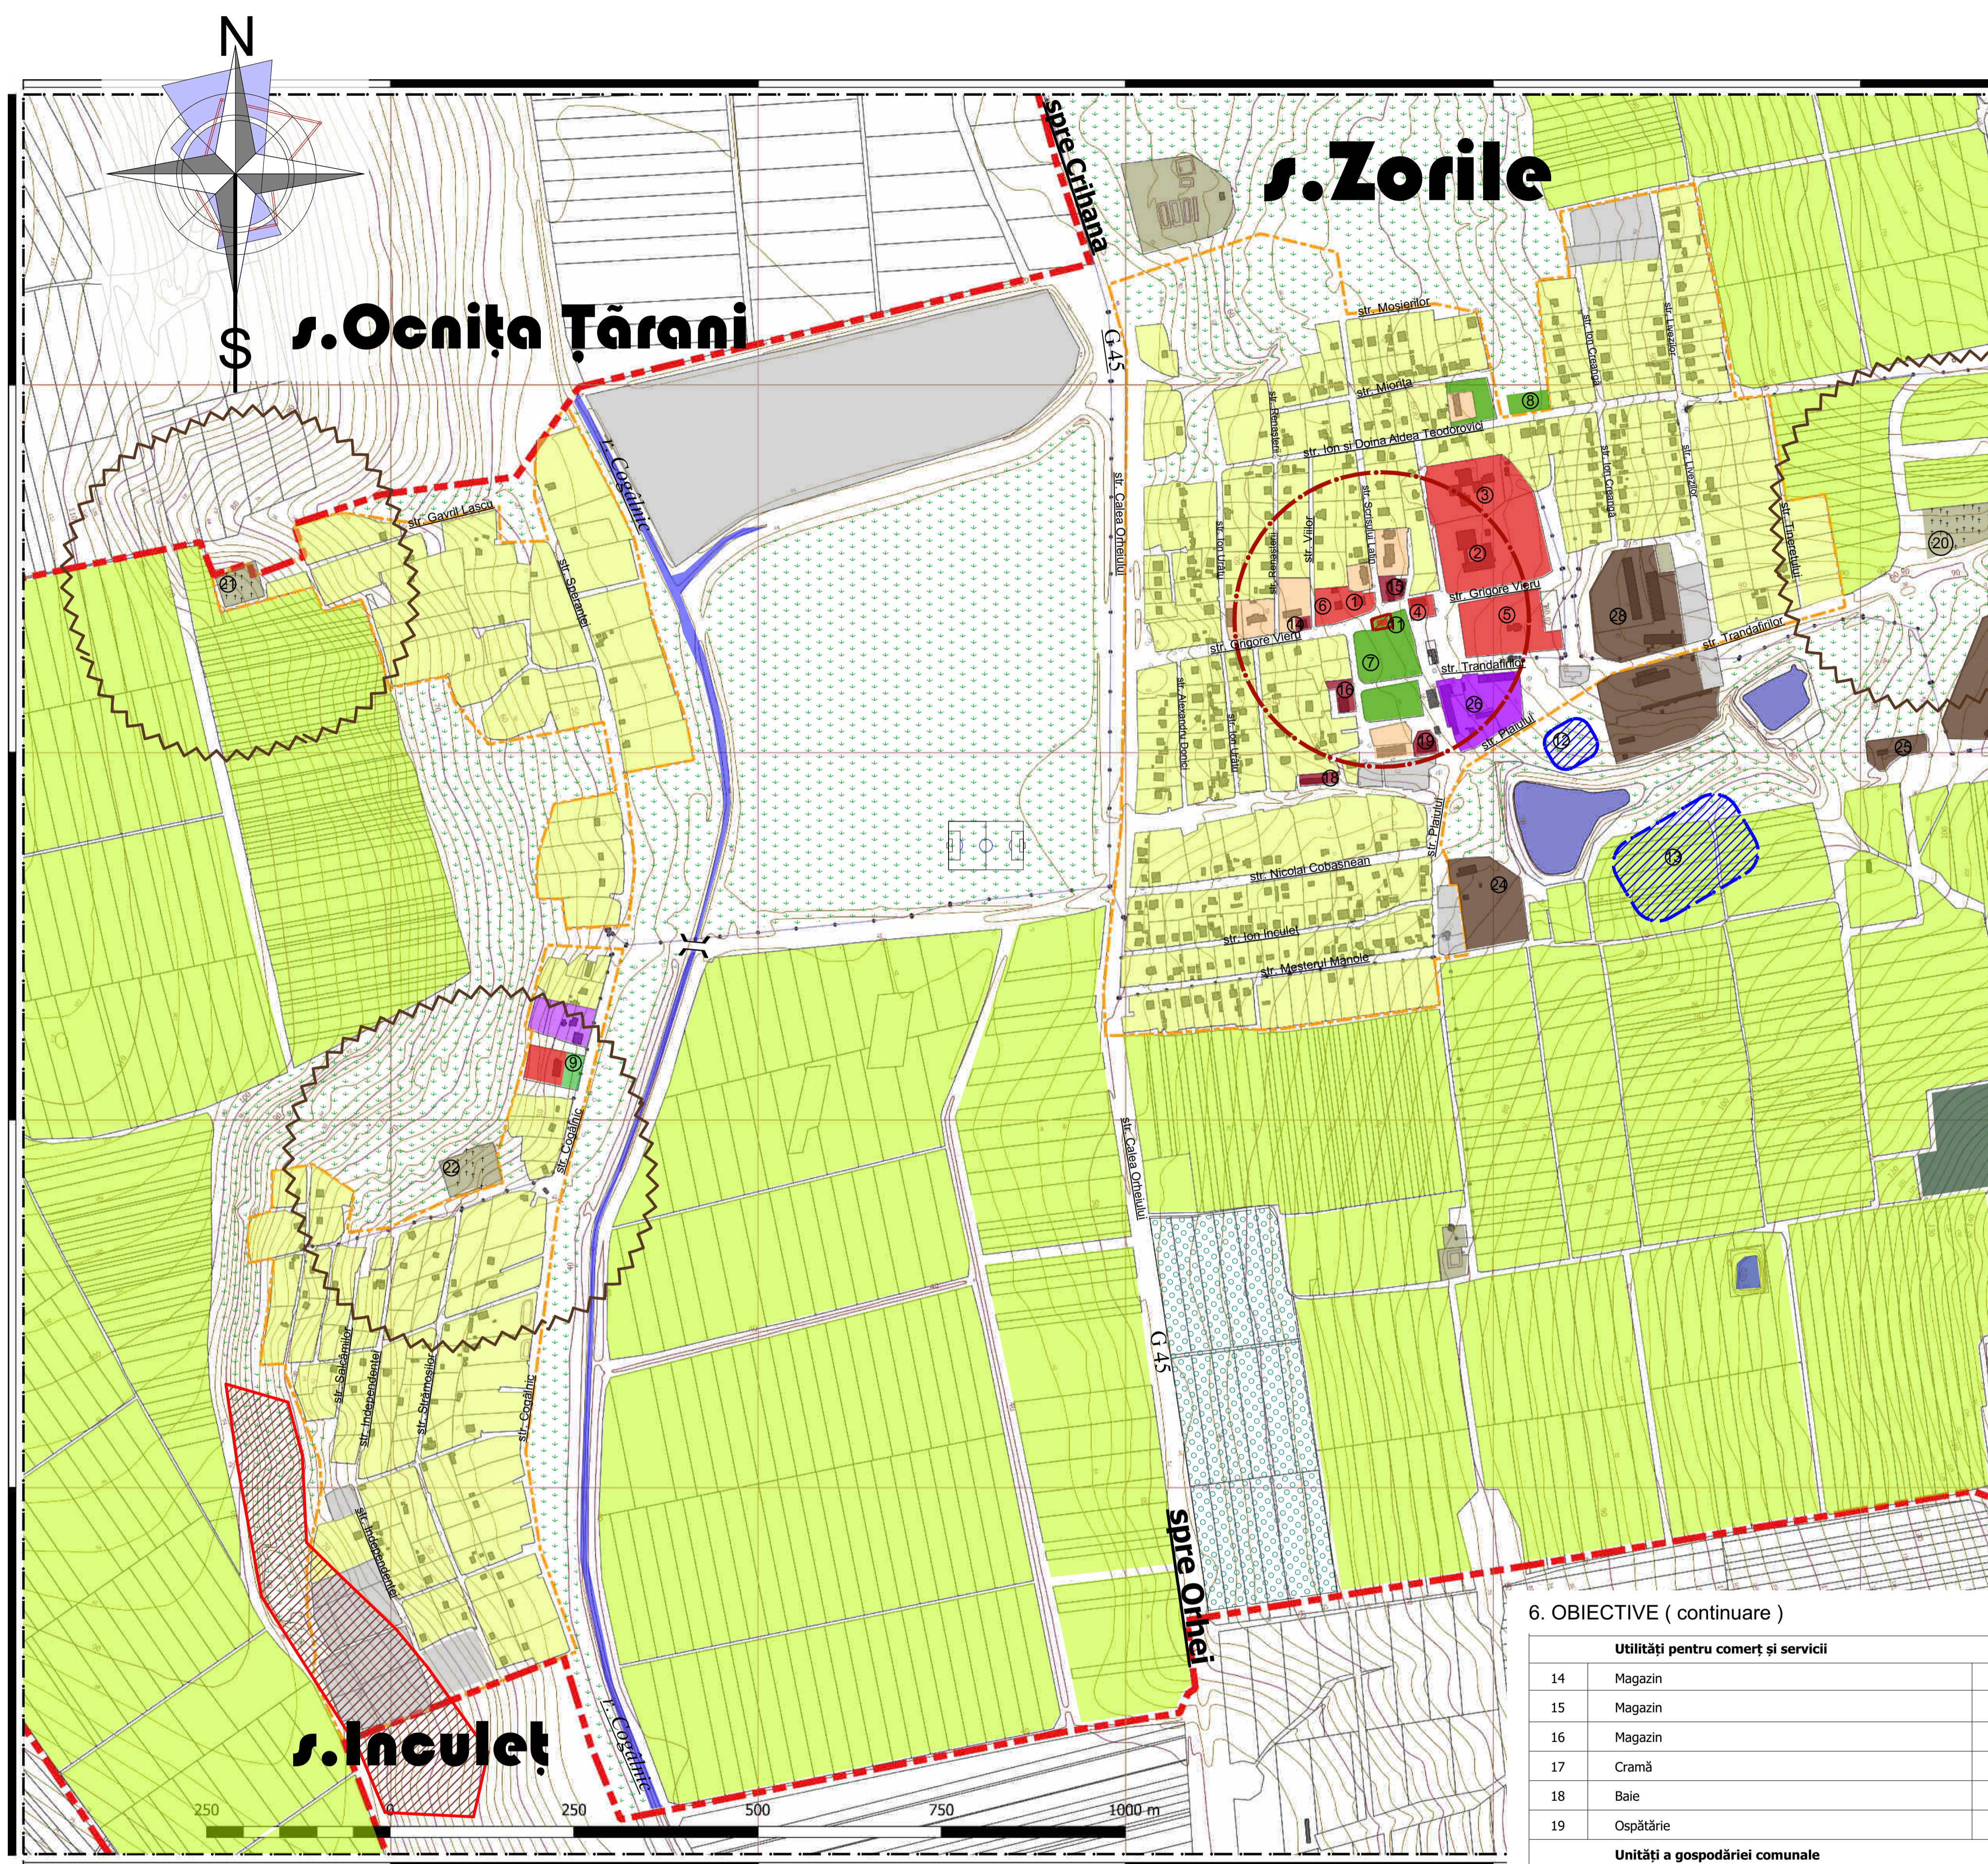

Plan Urbanistic General al comunei Zorile, raionul Orhei

Situația existentă. Zonarea funcțională.
Disfuncționalități și priorități. INTRAVILAN

LEGENDA

- LIMITE**
 - LIMITA TERITORIULUI ADMINISTRATIV
 - LIMITA INTRAVILAN EXISTENT
- FOND CONSTRUIT**
 - CONSTRUCȚII PARCELE
 - ZONA RISC ÎNALT DE ALUNECĂRI
- MONUMENTE ISTORICE**
 - ZONA MONUMENTE ISTORICE, MONUMENT
 - ZONA SITURI ARHEOLOGICE, NECROPOLE
- ZONIFICAREA TERITORIULUI INTRAVILAN**
 - ZONA DE LOCUINȚE INDIVIDUALE ȘI FUNCȚIUNI COMPLEMENTARE
 - ZONA DE LOCUINȚE COLECTIVE ȘI FUNCȚIUNI COMPLEMENTARE
 - ZONA INSTITUȚII PUBLICE ȘI DE INTERES PUBLIC
 - A ADMINISTRATIE
 - E EDUCAȚIE
 - C CULTURĂ
 - S SĂNĂTATE
 - R CULTE
 - ZONA VERDE CU ROL DE RECREERE, AGREMENT, SPORT
 - ZONA COMERȚ ȘI SERVICII
 - ZONA RISC ÎNALT DE ALUNECĂRI
 - ZONA DE ACTIVITĂȚI ECONOMICE INDUSTRIALE ȘI DEPOZITARE
 - ZONA GOSPODĂRIRE COMUNALĂ
 - ZONA INFRASTRUCTURII RUTIERE
 - ZONA UNITĂȚI AGRICOLE/ TERENURI AGRICOLE, PĂȘUNI
 - LIVEZI
 - VII
 - ZONA CU TERENURI NEPRODUCTIVE
 - APE DE SUPRAFAȚĂ
 - PĂDURI
 - ZONA DE PROTECȚIE SANITARĂ A OBIECTIVELOR GOSPODĂRIEI COMUNALE
- STRĂZI**
 - STRĂZI
 - PODURI

Extras din Registrul monumentelor al RM

ID	Localitate	Obiect	Secol	Categorie	Status
1266	Zorile	Așezarea Cogilnic	sec. X-XII	Ah	N
1267	Zorile	Monument la mormântul comun al ostașilor căzuți (34) ^(d)		Is	N
1268	Zorile	Tumul - 3	epoca antică	Ah	N

NUMĂR	DENUMIRE	NOTE
Utilități administrative		
1	Primăria comunei Zorile	Existent
2	Gimnazul Zorile	Existent
3	Grădinița din satul Zorile	Existent
4	Casa de cultură din satul Zorile	
5	Biserica ortodoxă în satul Zorile	Existent
Utilități pentru sănătate		
6	Centrul medicilor de familie Zorile	Existent
Utilități pentru recreere și sport		
7	Parc	
8	Teren de joacă pentru copii	
9	Teren de joacă pentru copii	
10	Tabără de odihnă pentru copii	
Monumente istorice		
11	Monument la mormântul comun din al II război mondial	Monument de istorie
12	Așezarea Cogilnic	Arheologie
13	Tumul	Arheologie